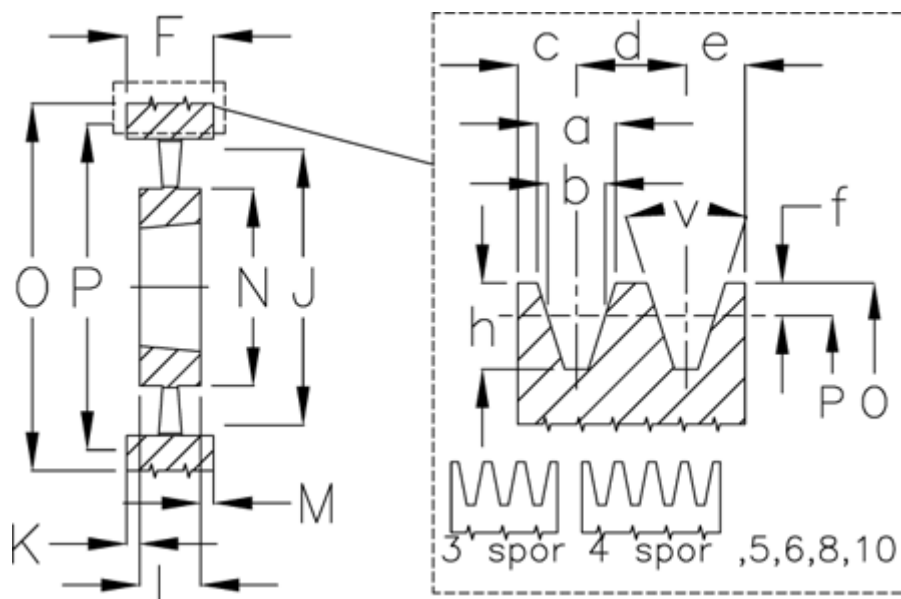

Varenummer: 604111050006
 Beskrivelse: Kileremsskive SPB 500/6 TL4040

Mål

a	= 16.3	F	= 120	O	= 507.0
Antal spór	= 6	For bøsning	= 4040	P	= 500
b	= 14.0	h	= 17.5	Type	= SPB
Bøsning ø max.	= 100	J	= 457	v	= 38 grader
c	= 12.5	K	= -		
d	= 19.0	L	= 102		
e	= 12.5	m	= 18		
f	= 3.5	N	= 210		